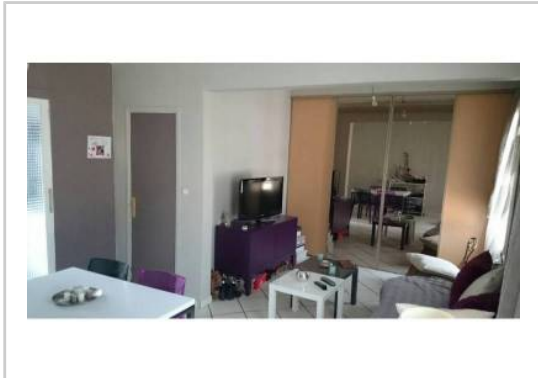

REF : 85691

Appartement - Location : 43 m² • 2 pièces
3ème arrdt • Belle-de-Mai

550 € / mois
dont 50 € de charges

Type de bien : T2

climatisation

Surface : 43 m²

Etage : 4ème sur 4 sans ascenseur

Chambre : 1

Salle de bain : 1

Etat du bien : Correct

Extérieur : Loggia

Appartement situé à bon secours dans une résidence sécurisée avec portail électrique place de parking et local pour deux roues / appartement se situe au 4ème étage sur 4 sans ascenseur L appartement se compose d une grande pièce à vivre, d une cuisine équipée, d une chambre, une salle de bain double vasque Wc séparés et loggia Beaucoup de rangements Climatisé Chauffage individuel Double vitrage Volets neufs cave