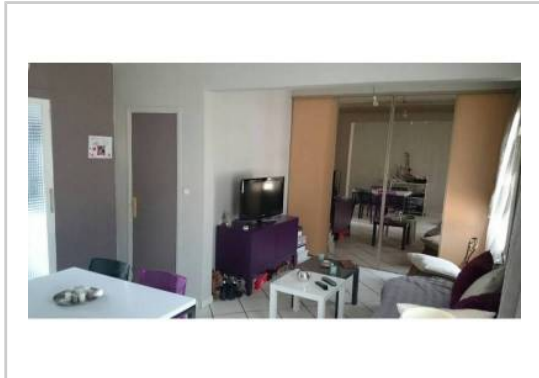

REF : 85691

Appartement - Location : 43 m² • 2 pièces
Marseille • 3ème arrdt • Belle-de-Mai

550 € / mois
dont 50 € de charges

Type de bien : T2

climatisation

Surface : 43 m²

Etage : 4ème sur 4 sans ascenseur

Chambre : 1

Salle de bain : 1

Etat du bien : Correct

Extérieur : Loggia

Appartement situé à bon secours dans une résidence sécurisée avec portail électrique place de parking et local pour deux roues / appartement se situe au 4eme étage sur 4 sans ascenseur L appartement se compose d une grande pièce à vivre, d une cuisine équipée, d une chambre, une salle de bain double vasque Wc séparés et loggia Beaucoup de rangements Climatisé Chauffage individuel Double vitrage Volets neufs cave