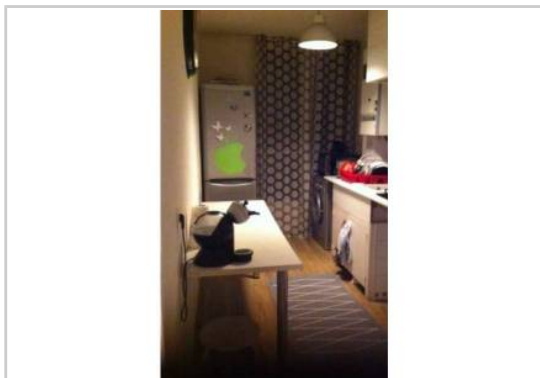

REF : 65431

Appartement - Location : 42 m² • 2 pièces
11ème arrdt • Saint-Menet

650 € / mois
dont 90 € de charges

Type de bien : T2

Surface : 42 m²

Etage : 2ème sur 4 sans ascenseur

Chambre : 1

Salle d'eau : 1

Etat du bien : Correct

Parking : Place simple

Extérieur : Balcon

A louer appartement T2 situé dans une résidence fermée et gardiennée du 11e arrondissement de Marseille.

Agencé sur 42 m2, il offre :

- Une cuisine donnant sur balcon
- Une salle à manger donnant sur balcon bien ensoleillé et sans vis-à-vis
- Une salle d'eau
- Une chambre
- Une penderie mural
- Un cellier
- Un chauffage central au gaz
- Du sol entièrement parqueté
- Une place de parking privé plus cave commune
- Un parking collectif