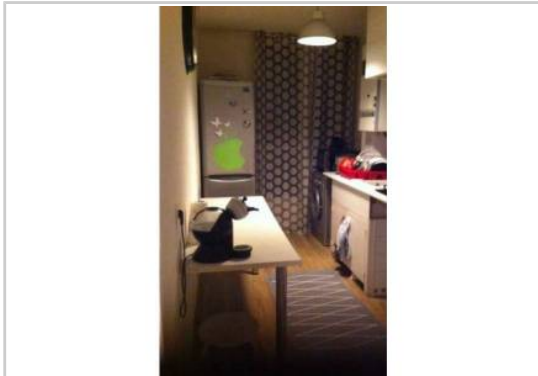

REF : 65431

Appartement - Location : 42 m² • 2 pièces
11ème arrdt • Saint-Menet

650 € / mois
dont 90 € de charges

Type de bien : T2

Surface : 42 m²

Etage : 2ème sur 4 sans ascenseur

Chambre : 1

Salle d'eau : 1

Etat du bien : Correct

Parking : Place simple

Extérieur : Balcon

A louer appartement T2 situé dans une résidence fermée et gardiennée du 11e arrondissement de Marseille.

Agencé sur 42 m2, il offre :

- Une cuisine donnant sur balcon
- Une salle à manger donnant sur balcon bien ensoleillé et sans vis-à-vis
- Une salle d'eau
- Une chambre
- Une penderie mural
- Un cellier
- Un chauffage central au gaz
- Du sol entièrement parqueté
- Une place de parking privé plus cave commune
- Un parking collectif