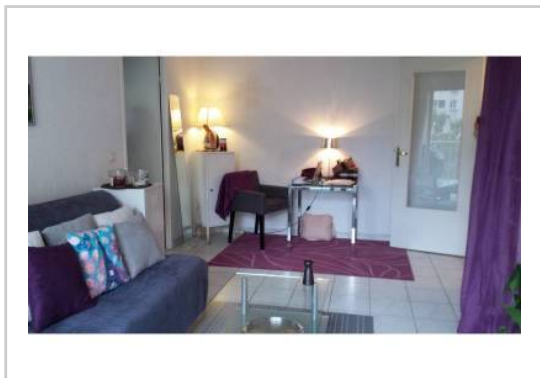

REF : 80959

Appartement - Location : 42 m² • 2 pièces
Marseille • 8ème arrdt • Le Rouet

700 € / mois
dont 68 € de charges

Type de bien : T2

Surface : 42 m² dont 42 m² Carrez

Etage : 3ème sur 5 avec ascenseur

L'appartement se compose de :

Un couloir avec un grand placard aménagé
WC séparé

Un salon / salle à manger donnant sur un balcon

Une cuisine séparée, avec cuisinière électrique, hotte et
emplacement pour lave-linge