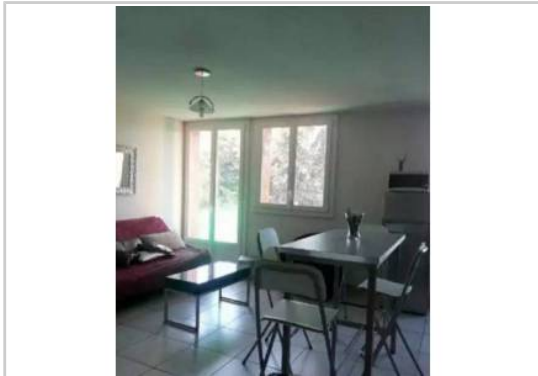

REF : 66815

Appartement - Location : 42 m² • 2 pièces
Marseille • 11ème arrdt • La Millière

650 € / mois

Type de bien : T2

Surface : 42 m²

Etage : 2ème sur 3 sans ascenseur

Chambre : 1

Salle de bain : 1

Etat du bien : Rénové

Parking : Place simple

Extérieur : Balcon

A louer grand appartement T2 rénové, lumineux, au 2ème étage sur 3, situé dans une résidence entièrement fermée du 11ème arrondissement de Marseille.

Agencé sur 42 m², il dispose de :

- Une chambre
- Une cuisine équipée ouverte sur le séjour
- Une salle de bain
- Un placard
- Une pièce de rangement
- Du double vitrage
- Un balcon
- Une cave

Une place de parking réservée dans la copropriété.