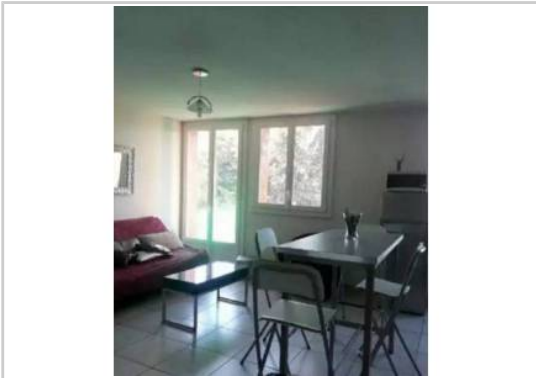

REF : 66815

Appartement - Location : 42 m² • 2 pièces
11ème arrdt • La Millière

650 € / mois

Type de bien : T2

Surface : 42 m²

Etage : 2ème sur 3 sans ascenseur

Chambre : 1

Salle de bain : 1

Etat du bien : Rénové

Parking : Place simple

Extérieur : Balcon

A louer grand appartement T2 rénové, lumineux, au 2ème étage sur 3, situé dans une résidence entièrement fermée du 11ème arrondissement de Marseille.

Agencé sur 42 m², il dispose de :

- Une chambre
- Une cuisine équipée ouverte sur le séjour
- Une salle de bain
- Un placard
- Une pièce de rangement
- Du double vitrage
- Un balcon
- Une cave

Une place de parking réservée dans la copropriété.