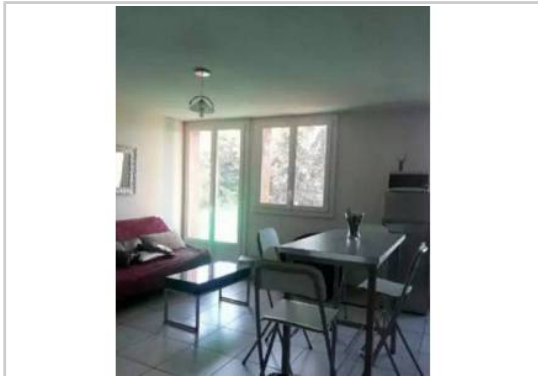

REF : 66815

Appartement - Location : 42 m² • 2 pièces
11ème arrdt • La Millière

650 € / mois

Type de bien : T2

Surface : 42 m²

Etage : 2ème sur 3 sans ascenseur

Chambre : 1

Salle de bain : 1

Etat du bien : Rénové

Parking : Place simple

Extérieur : Balcon

A louer grand appartement T2 rénové, lumineux, au 2ème étage sur 3, situé dans une résidence entièrement fermée du 11ème arrondissement de Marseille.

Agencé sur 42 m², il dispose de :

- Une chambre
- Une cuisine équipée ouverte sur le séjour
- Une salle de bain
- Un placard
- Une pièce de rangement
- Du double vitrage
- Un balcon
- Une cave

Une place de parking réservée dans la copropriété.