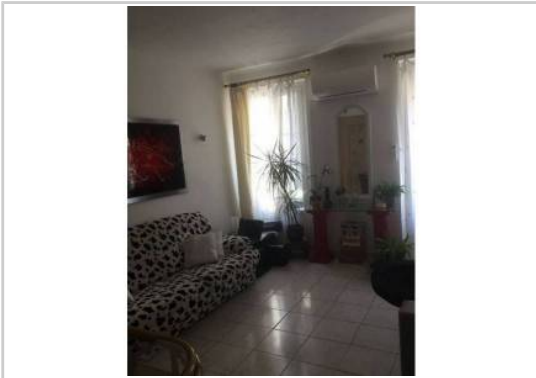

REF : 89443

Appartement - Location : 40 m² • 2 pièces
Marseille • 3ème arrdt • La Villette

600 € / mois

Type de bien : T2

climatisation

Surface : 40 m²

Etage : 3ème sur 4 sans ascenseur

Chambre : 1

Salle d'eau : 1

Etat du bien : Correct

Appartement de 40 M2 type T2 au 3eme étage sans ascenseur, lumineux, très propre, cuisine aménagée et équipée, salle d'eau avec douche, climatisation réversible neuve dans les deux pièces, peinture refaite et carrelage au sol, cave.

Séjour cuisine: 18 M2.

Chambre: 12 M2 + deux placards.

L'entrée de l'immeuble se fait par la rue Lanthier et l'appartement donne rue peyssonnel face à l'hôpital européen, commerce et transport.

A 5 minutes à pied des terrasses du port.