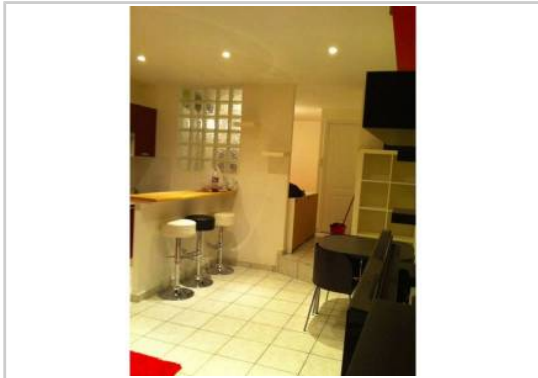

REF : 85779

Appartement - Location : 40 m² • 2 pièces
2ème arrdt • Hôtel De Ville

630 € / mois
dont 40 € de charges

Type de bien : T2

Surface : 40 m²

Etage : Rdc sur 4 sans ascenseur

Chambre : 1

Salle d'eau : 1

Etat du bien : Rénové

Particulier Loue T2 40 M²
Marseille 2 ém RDC
Entièrement refait
Cuisine avec Meubles haut et bas et plaque chauffante
Salle d'eau avec douche cabine
WC à part

GÉOLOCALISATION PRÉCISE