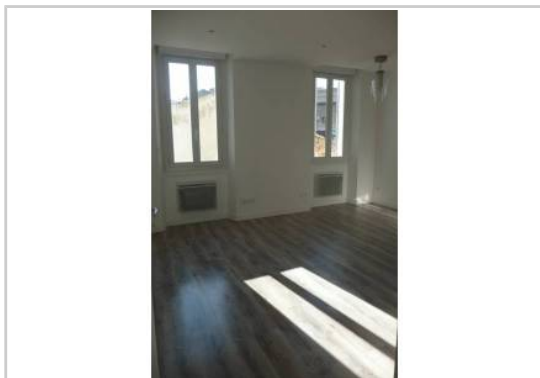

REF : 89239

Appartement - Location : 36 m² • 2 pièces
Marseille • 6ème arrdt • Castellane

690 € / mois
dont 50 € de charges

Type de bien : T2

Surface : 36 m²

Etage : 2ème sur 5 sans ascenseur

Chambre : 1

Salle de bain : 1

Salles d'eau : 2

Etat du bien : Rénové

A louer T2, 36 mètres carré dans immeuble calme idéalement situé rue Saint Suffren, à 2 min de la place Castellane et de son métro, proche de tous commerces et autres commodités.

Entièrement rénové, il est composé d'un salon avec cuisine équipée d'un four, de plaques à induction, d'un frigo-congélateur, d'un lave-vaisselle d'un lave-linge. Appartement lumineux exposé plein sud sans vis à vis disposant de fenêtres double vitrage, d'une salle d'eau, de toilettes séparés, d'une chambre avec rangements ainsi qu'une porte sécurisée.

Libre 26 Mai 2018

Loyer 640 euros + 50 euros de charges