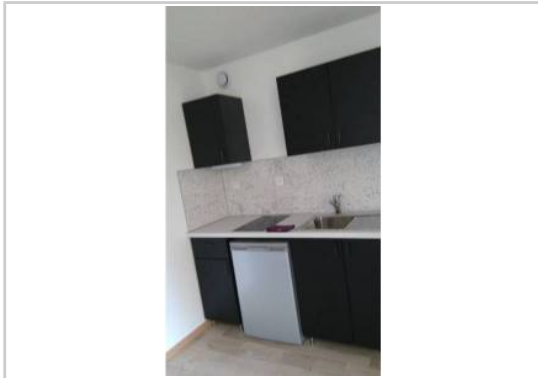

REF : 84402

**Appartement - Location : 36 m<sup>2</sup> • 2 pièces**  
Marseille • 1er arrdt • Belsunce

**530 € / mois**

Type de bien : T2

Surface : 36 m<sup>2</sup>

Etage : 3ème sur 5 avec ascenseur

Salle d'eau : 1

Etat du bien : Rénové

*centre ville 2 pièces claires et lumineuses - 3ème étage avec ascenseur - entièrement rénovées - proximité tous transports - cuisine équipée (frigorifère, plaque cuisson, chauffage électrique)*

## PHOTOS