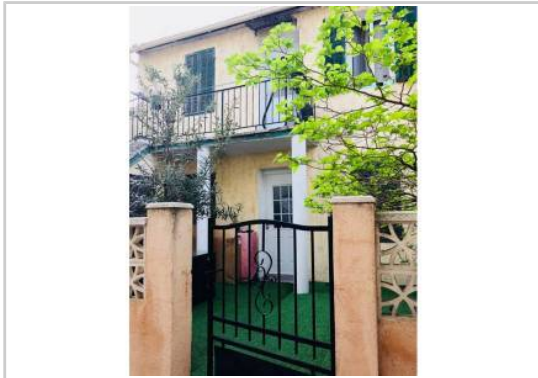

REF : 89455

**Appartement - Location : 35 m<sup>2</sup> • 2 pièces**  
Marseille • 3ème arrdt • Saint-Mauront

**590 € / mois**

Type de bien : T2

Surface : 35 m<sup>2</sup>

Etage : 1er sur 3 sans ascenseur

Salle d'eau : 1

Etat du bien : Correct

Extérieur : Cour\_patio

Loue T2 avec mezzanine dans maison de fond cours au calme u  
1ère étage avec cuisine équipée

## PHOTOS