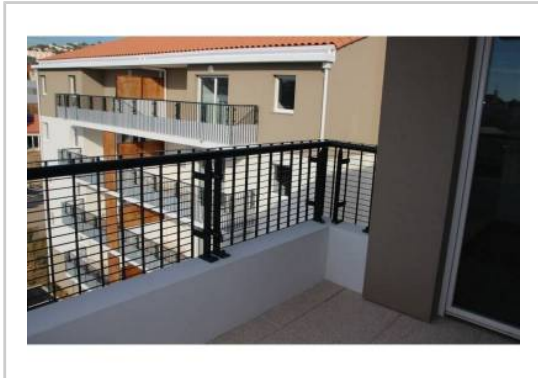

REF : 84111

Appartement - Location : 35 m² • 2 pièces
Marseille • 15ème arrdt • La Delorme

645 € / mois
dont 80 € de charges

Type de bien : T2

Surface : 35 m²

Etage : 4ème sur 6 avec ascenseur

Chambre : 1

Salle de bain : 1

Etat du bien : Correct

Extérieur : Terrasse

Dans résidence récente sécurisée, labellisée BBC, particulier loue beau logement T2 avec terrasse vue dégagée, au 4ème étage avec ascenseur.
Proche des commerces et du village des Aigalades, à proximité des grands axes routiers et des transports en commun.
Comprenant : séjour avec cuisine ouverte aménagée, chambre, salle de bain avec douche à l'italienne et meuble vasque, wc.
Prestations soignées, contrôle d'accès par interphone et digicode.
Production du chauffage et de l'eau chaude sanitaire par chaufferie collective avec comptage individualisé. Disponible rapidement.
Location possible d'un parking au sous-sol sécurisé. Loyer: 60 € en sus.