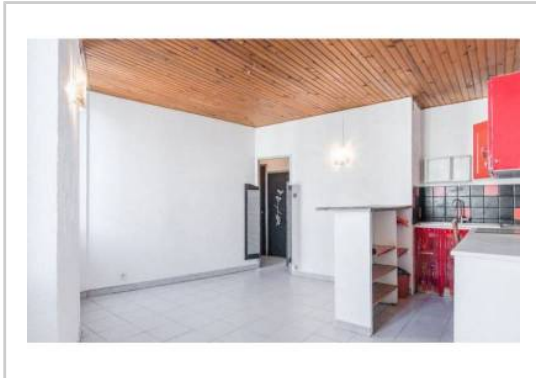

REF : 84929

Appartement - Location : 31 m² • 2 pièces
4ème arrdt • Les Chartreux

550 € / mois

Type de bien : T2

Surface : 31 m²

Etage : 2ème sur 4 sans ascenseur

Chambre : 1

Salle de bain : 1

Etat du bien : Bon

T2 situé au 2ème étage d'une petite copropriété
Tres bon état , cuisine Américaine équipée de plaques et four,
peintures récentes
Salle de bain avec arrivée d'eau pour une machine à laver. WC
séparés
1 chambre avec placards.