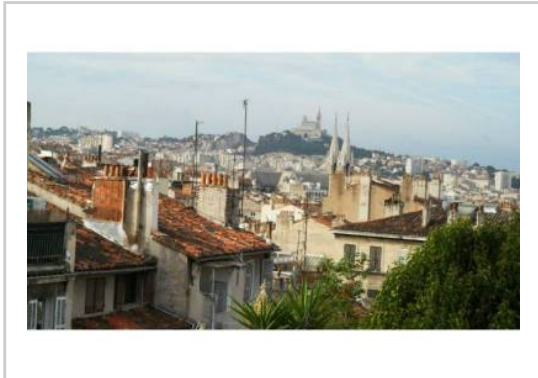

REF : 64101

Appartement - Location : 28 m² • 2 pièces
1er arrdt • Longchamp

480 € / mois
dont 25 € de charges

Type de bien : T2

traversant

Surface : 28 m²

Etage : 1er sur 2 sans ascenseur

Chambre : 1

Salle de bain : 1

Salle d'eau : 1

Etat du bien : Bon

Extérieur : Balcon

Loue petit T2 traversant au premier étage d'un immeuble ancien pas loin du Palais de Longchamps. Chambrette séparée plein sud, salon, SDB avec WC carrelée, cuisine équipée et séparée, petit balcon avec une vue exceptionnelle sur jardins et Notre Dame. Très fonctionnel et calme. Loyer 455€ + 25€ de charges.