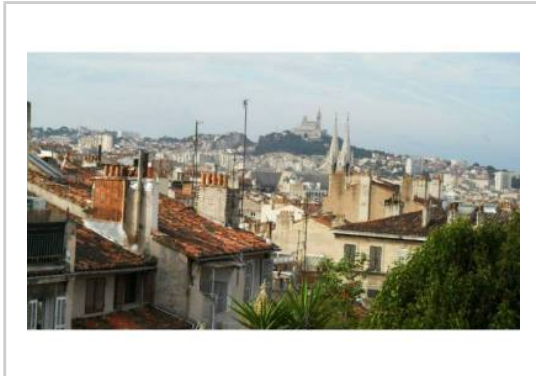

REF : 87638

Appartement - Location : 27 m² • 2 pièces
1er arrdt • Longchamp

480 € / mois
dont 25 € de charges

Type de bien : T2

traversant

Surface : 27,5 m² dont 27 m² Carrez

Etage : 1er sur 2 sans ascenseur

Chambre : 1

Salle d'eau : 1

Etat du bien : Bon

Extérieur : Balcon

Loue petit T2 traversant au premier étage d'un immeuble ancien pas loin du Palais de Longchamps.

Chambrette séparée plein sud, salon, SDB avec WC carrelée, cuisine équipée et séparée, petit balcon avec une vue exceptionnelle sur jardins et Notre Dame.

*Très fonctionnel et calme.
Loyer 455€ + 25€ de charges.*