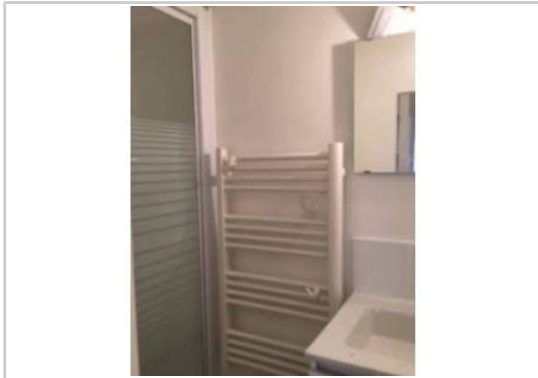

REF : 89559

Appartement - Location : 27 m² • 2 pièces
Marseille • 2ème arrdt • Hôtel De Ville

540 € / mois
dont 60 € de charges

Type de bien : T2

Surface : 27 m²

Etage : 2ème sur 4 sans ascenseur

Chambre : 1

Salle d'eau : 1

Etat du bien : Rénové

Particulier loue adorable petit T2 d'environ 27 m2 dans le quartier du Panier.

Entièrement refait à neuf avec beaucoup de goût.

Il est situé au 2ème étage sans ascenseur.

Il est composé d'un séjour avec coin cuisine équipée d'une plaque de cuisson, d'un wc séparé, d'une chambrette avec placard intégré et d'une salle d'eau avec douche spacieuse.

GÉOLOCALISATION PRÉCISE

MES NOTES PERSONNELLES :