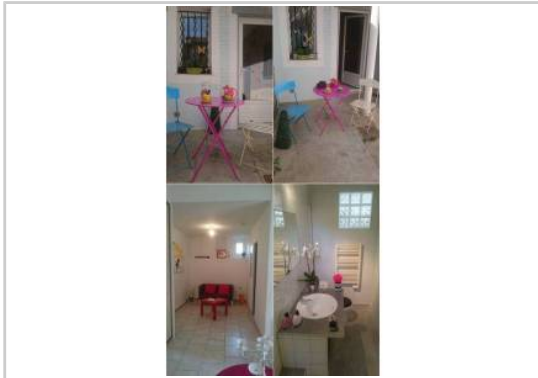

REF : 88848

Appartement - Location : 25 m² • 2 pièces
Marseille • 16ème arrdt • Saint-André

449 € / mois
dont 38 € de charges

Type de bien : T2

Surface : 25 m²

Etage : Rdc sur 4 sans ascenseur

Chambre : 1

Salle de bain : 1

Etat du bien : Rénové

Particulier loue studio de 25m2 au centre du village de st André au calme, au rdc, en fond de cour, avec portillon et interphone. Libre à partir du 20 avril 2018. Bien desservie par les transports, médecins, écoles, commerces, centre commercial à proximité. Cuisine semi équipée plaque électrique, hotte et de nombreux rangements, salle de bain avec wc. Récemment refait. Loyer 411€ + 38€ charges (eau incluse) Documents à fournir - Contrat de travail en CDI - 3 derniers bulletins de salaires -CNI -Avis d'imposition -Justificatif de domicile -1 mois de caution