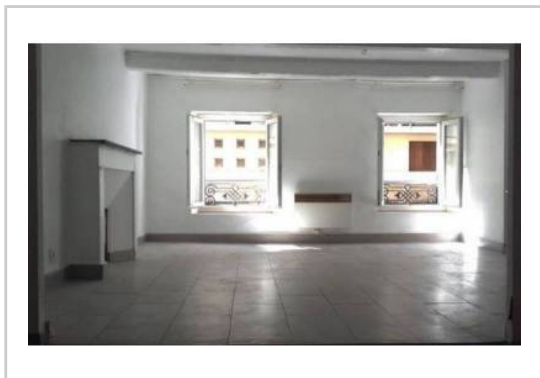

REF : 81221

Appartement - Location : 42 m² • 1 pièce
Marseille • 1er arrdt • Longchamp

550 € / mois
dont 30 € de charges

Type de bien : T1

Surface : 42 m²

Etage : 2ème sur 4 sans ascenseur

Chambre : 1

Salle d'eau : 1

Etat du bien : Rénové

A louer appartement T1/2, totalement rénové, situé dans le 1er arrondissement de Marseille.

Agencé sur 42m2, il offre :

- Un hall d'entrée
- Une salle à manger, avec deux fenêtres donnant sur la rue
- Une cuisine semi aménagée neuve (plaque 4 feux et four)
- Une chambre ouverte sur la salle à manger
- Une penderie
- Une salle d'eau avec une douche et WC
- Hauteur sous plafond de 2,10m

Les charges sont de 30 euros.

Libre immédiatement.

Revenus fixes nécessaires, au moins trois fois le montant du loyer.

A proximité de toutes commodités (moyens de transport, palais Longchamp, Gare Saint Charles et entrée autoroute)