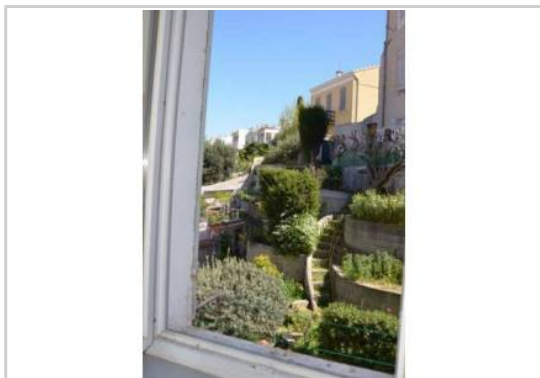

REF : 73858

Appartement - Location : 35 m² • 1 pièce
7ème arrdt • Saint-Lambert

610 € / mois
dont 30 € de charges

Type de bien : T1

Surface : 35 m²

Etage : 2ème sur 4 sans ascenseur

Salle d'eau : 1

Etat du bien : Correct

A louer appartement F1 très agréable à vivre, très calme, ensoleillé, exposé côté sud, avec une vue sur jardin, au 2e étage sans ascenseur, situé dans un immeuble en pierre du 7e arrondissement de Marseille.

Agencé sur 35 m², il offre :

- Une entrée avec rangements
- Une très belle cuisine entièrement équipée et ouverte sur un espace de vie de 18 m²
- Une salle d'eau avec un WC séparé
- Du double vitrage
- Du parquet
- Un grand dressing
- Un chauffage individuel électrique

Libre de suite.

A proximité de toutes commodités.