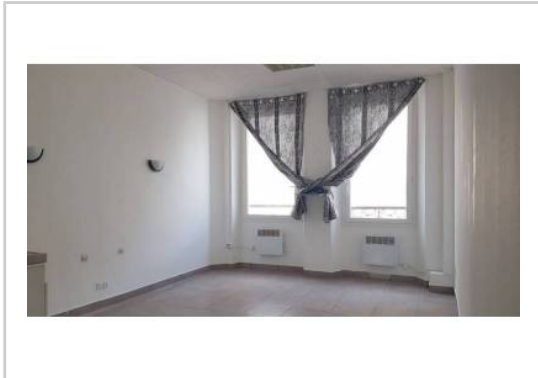

REF : 89538

Appartement - Location : 35 m² • 1 pièce
Marseille • 6ème arrdt • Castellane

500 € / mois
dont 10 € de charges

Type de bien : T1

Surface : 35 m²

Etage : 2ème sur 4 sans ascenseur

Salle d'eau : 1

Etat du bien : Rénové

Grand studio rénové de 35 m² au 2ème étage sans ascenseur à proximité de Castellane.
Il se compose d'une grande pièce avec une kitchenette, d'une salle d'eau avec w.c.
A cinq minute à pied du métro Castellane ainsi que le tram et le bus.

PHOTOS