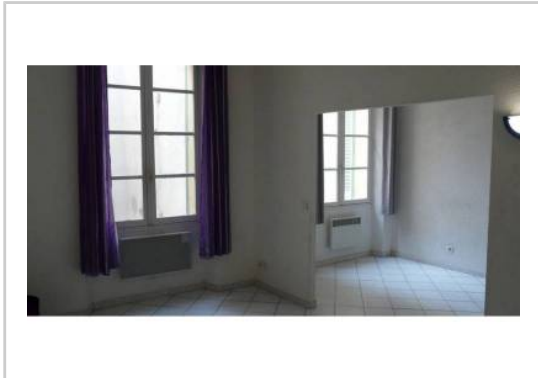

REF : 82226

Appartement - Location : 35 m² • 1 pièce
Marseille • 1er arrdt • Belsunce

540 € / mois

Type de bien : T1

Surface : 35 m²

Etage : 2ème sur 4 avec ascenseur

Salle de bain : 1

Etat du bien : Correct

A louer appartement T1 situé dans un petit immeuble bien entretenu avec ascenseur du 1er arrondissement de Marseille.

Agencé sur 35 m2, il offre :

- Un séjour
- Une cuisine américaine équipée
- Une chambre
- Une salle de bain avec baignoire
- Un WC séparé