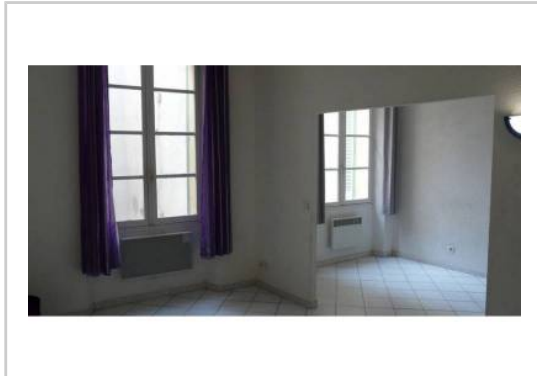

REF : 82226

Appartement - Location : 35 m² • 1 pièce
1er arrdt • Belsunce

540 € / mois

Type de bien : T1

Surface : 35 m²

Etage : 2ème sur 4 avec ascenseur

Salle de bain : 1

Etat du bien : Correct

A louer appartement T1 situé dans un petit immeuble bien entretenu avec ascenseur du 1er arrondissement de Marseille.

Agencé sur 35 m2, il offre :

- Un séjour
- Une cuisine américaine équipée
- Une chambre
- Une salle de bain avec baignoire
- Un WC séparé