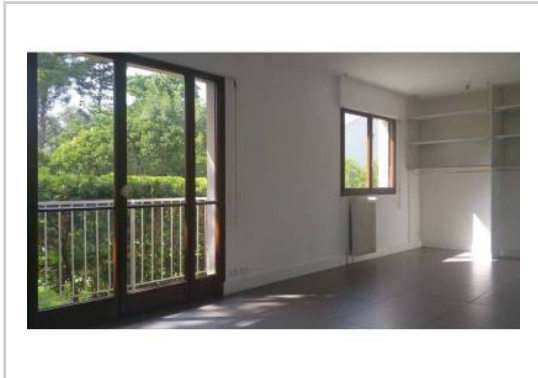

REF : 41202

Appartement - Location : 32 m² • 1 pièce
9ème arrdt • Sainte-Marguerite

595 € / mois
dont 45 € de charges

Type de bien : T1

Surface : 32 m²

Etage : Rdc sur 3 sans ascenseur

Chambre : 1

Salle de bain : 1

Etat du bien : Neuf

Extérieur : Balcon

*Les hauts de Sainte marguerite
T1 RCh de 32m2 avec balcon , cave, parking couver privatif .*

- Cuisine aménagée
- Eau chaude et chauffage collectif (inclus dans les charges)
- Parkings résidence libre et facile
- Résidence arborée très calme
- Espaces verts et Parc