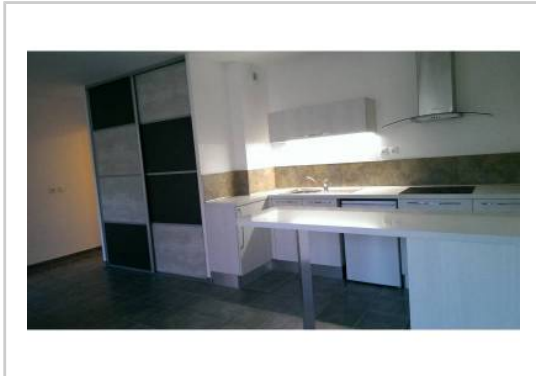

REF : 75278

Appartement - Location : 32 m² • 1 pièce
Marseille • 10ème arrdt • La Capelette

640 € / mois
dont 60 € de charges

Type de bien : T1

Surface : 32 m²

Etage : 6ème sur 8 avec ascenseur

Salle d'eau : 1

Etat du bien : Neuf

Parking : Place simple

Extérieur : Cour_patio, Terrasse

*A LOUER STUDIO NON MEUBLE spacieux et lumineux dans résidence neuve.
Situé près du Palais Omnisports Marseille Grand-Est, des accès autoroutes et Tunnel Prado Carénage
Terrasse 11m², Expo Sud 6è étage, côté jardin
Cuisine aménagée, nombreux placards
Commerce à 5 mn, bus et métro à proximité*