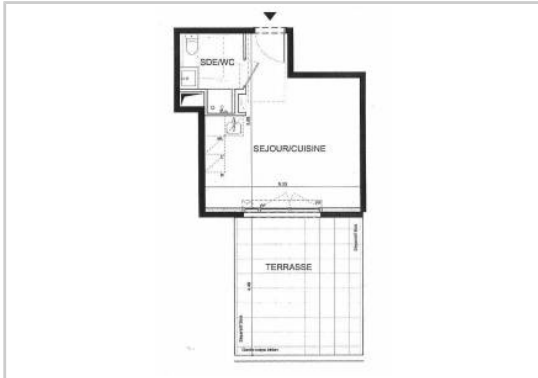

REF : 87139

Appartement - Location : 26 m² • 1 pièce
Marseille • 1er arrdt • Longchamp

592 € / mois
dont 63 € de charges

Type de bien : T1

Surface : 44 m² dont 26 m² Carrez

Etage : Rdc sur 9 avec ascenseur

Salle de bain : 1

Salle d'eau : 1

Etat du bien : Neuf

Extérieur : Terrasse

A louer MARSEILLE 13001 Longchamp

Type 1 de 26,13 m² avec terrasse semi-couverte de 18 m² au sud.

loyer 529 € + 63 € charges.

Cuisine ouverte aménagée (Plaque cuisson, Hotte, Four, Réfrigérateur). Plafond à 2,80m
Branchements en attente pour Machine Laver le Linge dans salle d'eau.