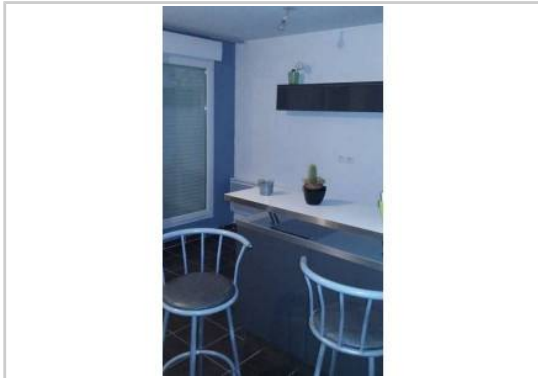

REF : 69602

Appartement - Location : 25 m² • 1 pièce
11ème arrdt • La Valentine

540 € / mois
dont 40 € de charges

Type de bien : T1

Surface : 25 m²

Etage : Rdc sur 4 avec ascenseur

Salle d'eau : 1

Etat du bien : Correct