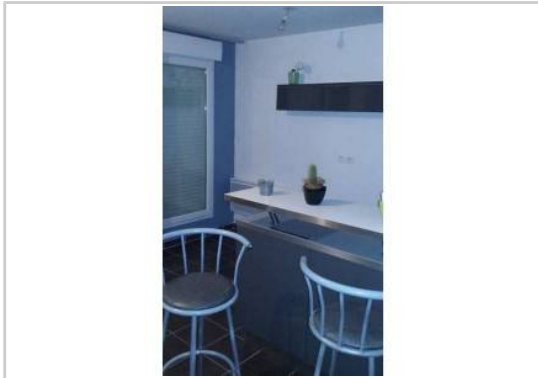

REF : 69602

Appartement - Location : 25 m² • 1 pièce
Marseille • 11ème arrdt • La Valentine

540 € / mois
dont 40 € de charges

Type de bien : T1

Surface : 25 m²

Etage : Rdc sur 4 avec ascenseur

Salle d'eau : 1