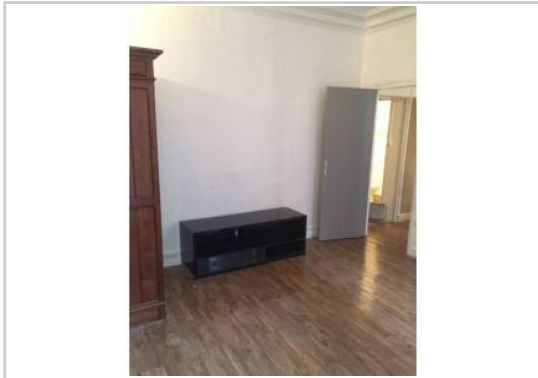

REF : 87922

Appartement - Location : 21 m² • 1 pièce
1er arrdt • Thiers

470 € / mois
dont 30 € de charges

Type de bien : T1

Surface : 21 m²

Etage : 2ème sur 4 sans ascenseur

Salle d'eau : 1

Etat du bien : Correct

Particulier loue appartement de type T1 de 26m2 rue senac, qui se compose d'un salon/chambre, d'une cuisine semi-équipée séparée, d'une douche avec WC au 2eme étage. Idéalement situé à deux pas de la Canebière, lycée Thiers, commerce et transport...
Loué Meublé ou non meublé