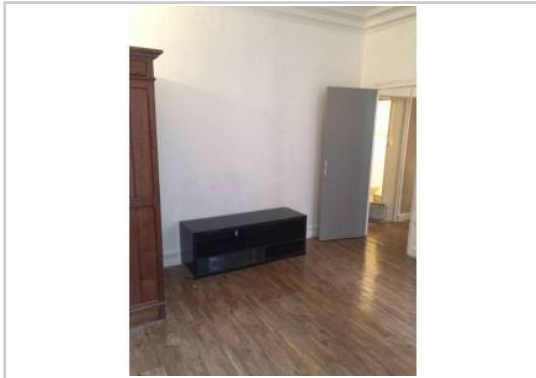

REF : 87922

Appartement - Location : 21 m² • 1 pièce
Marseille • 1er arrdt • Thiers

470 € / mois
dont 30 € de charges

Type de bien : T1

Surface : 21 m²

Etage : 2ème sur 4 sans ascenseur

Salle d'eau : 1

Etat du bien : Correct

Particulier loue appartement de type T1 de 26m2 rue senac, qui se compose d'un salon/chambre, d'une cuisine semi-équipée séparée, d'une douche avec WC au 2eme étage. Idéalement situé à deux pas de la Canebière, lycée Thiers, commerce et transport...
Loué Meublé ou non meublé