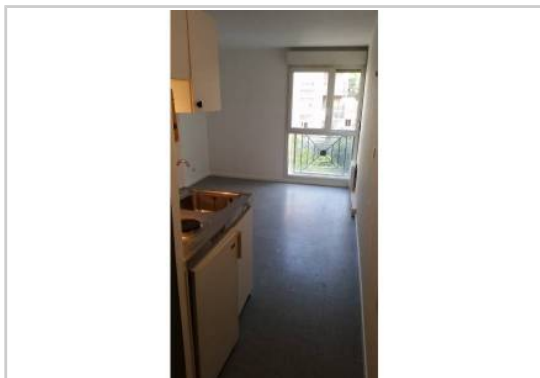

REF : 57301

Appartement - Location : 20 m² • 1 pièce
4ème arrdt • La Blancarde

430 € / mois
dont 30 € de charges

Type de bien : T1

Surface : 20 m²

Etage : 2ème sur 4 avec ascenseur

Chambre : 1

Salle de bain : 1

Salle d'eau : 1

Etat du bien : Rénové

Extérieur : Jardin

Description :

Loue studio à Marseille quartier Chave , proche tous commerces et Timone ,
2eme étage avec ascenseur, calme , vue jardin ,
Séjour-kitchenette équipée , SdB , WC, penderie, chauffage électrique , bien isolé,

Disponible immédiatement,,

Loyer mensuel : 400 E + 30 E de charges

GES : C 14.7 kg eqCO₂/m².an
Classe énergie : E 280,3kWh ep/m².an