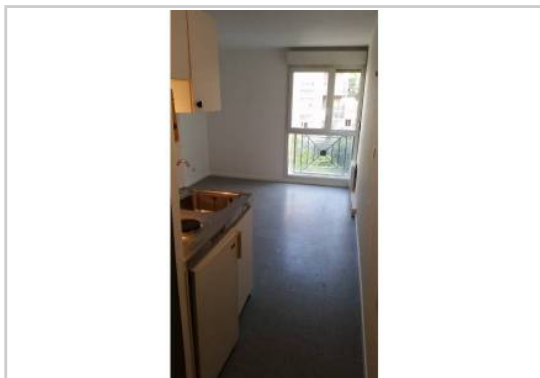

REF : 57301

Appartement - Location : 20 m² • 1 pièce
4ème arrdt • La Blancarde

430 € / mois
dont 30 € de charges

Type de bien : T1

Surface : 20 m²

Etage : 2ème sur 4 avec ascenseur

Chambre : 1

Salle de bain : 1

Salle d'eau : 1

Etat du bien : Rénové

Extérieur : Jardin

Description :

Loue studio à Marseille quartier Chave , proche tous commerces et Timone ,
2eme étage avec ascenseur, calme , vue jardin ,
Séjour-kitchenette équipée , SdB , WC, penderie, chauffage électrique , bien isolé,

PHOTOS