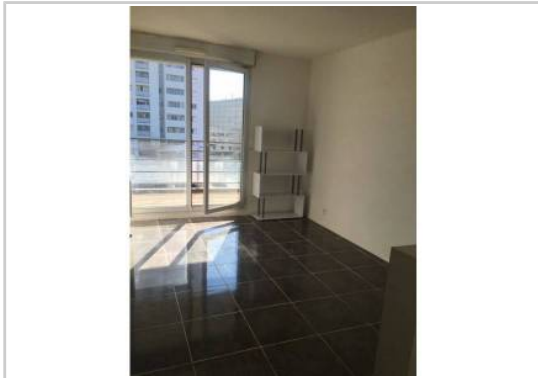

REF : 89380

Appartement - Location : 19 m² • 1 pièce
Marseille • 14ème arrdt • Le Merlan

430 € / mois

Type de bien : T1

Surface : 19 m²

Etage : 3ème sur 3 avec ascenseur

Salle d'eau : 1

Etat du bien : Rénové

Extérieur : Terrasse

Très beau studio refait à neuf (carrelage, peinture) en 2018, dans une résidence sécurisée avec gardien comprenant une pièce principale avec cuisine, salle d'eau avec wc (19 m² plus terrasse 6 m²), double vitrage - 3 eme et dernier étage avec ascenseur.

Proche de la faculté St Jérôme et du Carrefour le Merlan, des commerces, bus et métro

Laverie disponible dans la résidence

Possibilité de louer une place de parking en sous-sol (à voir à le gardien). Chauffe-eau et radiateur électrique. Accès dans l'enceinte de la copropriété par badge, gardien sur place.