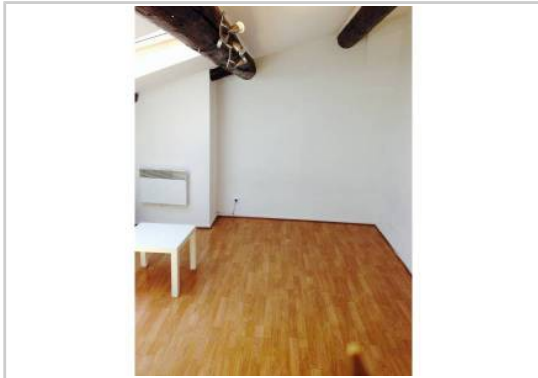

REF : 86998

Appartement - Location : 15 m² • 1 pièce
Marseille • 6ème arrdt • Notre-Dame-du-Mont

385 € / mois
dont 20 € de charges

Type de bien : T1

Surface : 15 m²

Etage : 5ème sur 5 avec ascenseur

Salle d'eau : 1

Etat du bien : Rénové

PREFECTURE - NOTRE DAME DU MONT

dans immeuble ancien avec ascenseur, au 5ème et dernier étage, joli T1 de 15 m² avec poutre apparentes. Il se compose d'une pièce principale avec coin cuisine équipée, d'une salle d'eau avec WC.