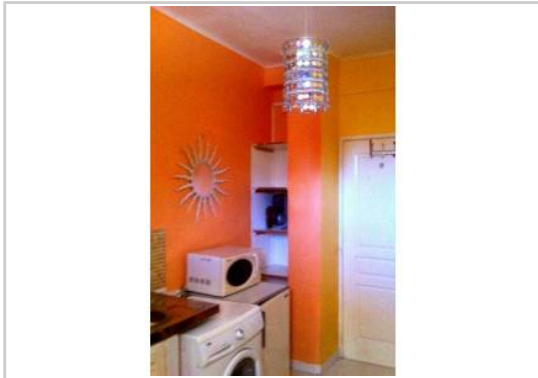

REF : 63419

Appartement - Location : 11 m² • 1 pièce
Marseille • 7ème arrdt • Endoume

445 € / mois
dont 20 € de charges

Type de bien : T1

Surface : 11 m²

Etage : Rdc sur 8 sans ascenseur

Salle de bain : 1

Salle d'eau : 1

Etat du bien : Correct

Parking : Place simple

Extérieur : Jardin

A louer petit studio meublé en rez-de-chaussée, situé dans une résidence sécurisée avec gardien du 7e arrondissement de Marseille, dans un lieu très calme et verdoyant (Parc de Mont-vert).

Agencé sur 11 m², il offre:

- Une cabine de douche
- Un clic-clac avec matelas bultex
- Un frigidaire et plaque de cuisson
- Une machine à laver, micro-ondes, machine à café et bouilloire

Un lit pour enfant peut être rajouté.

Les toilettes privatives sont sur le palier et vous êtes le seul à les utiliser.

Vous pouvez rentrer votre véhicule dans la propriété et bénéficier d'une place de parking (celle-ci n'est pas nominative mais vous pouvez vous stationner très facilement ce qui est un énorme avantage dans Marseille).

Disponible immédiatement

Possibilité location à la semaine 190€ à la quinzaine ou au mois